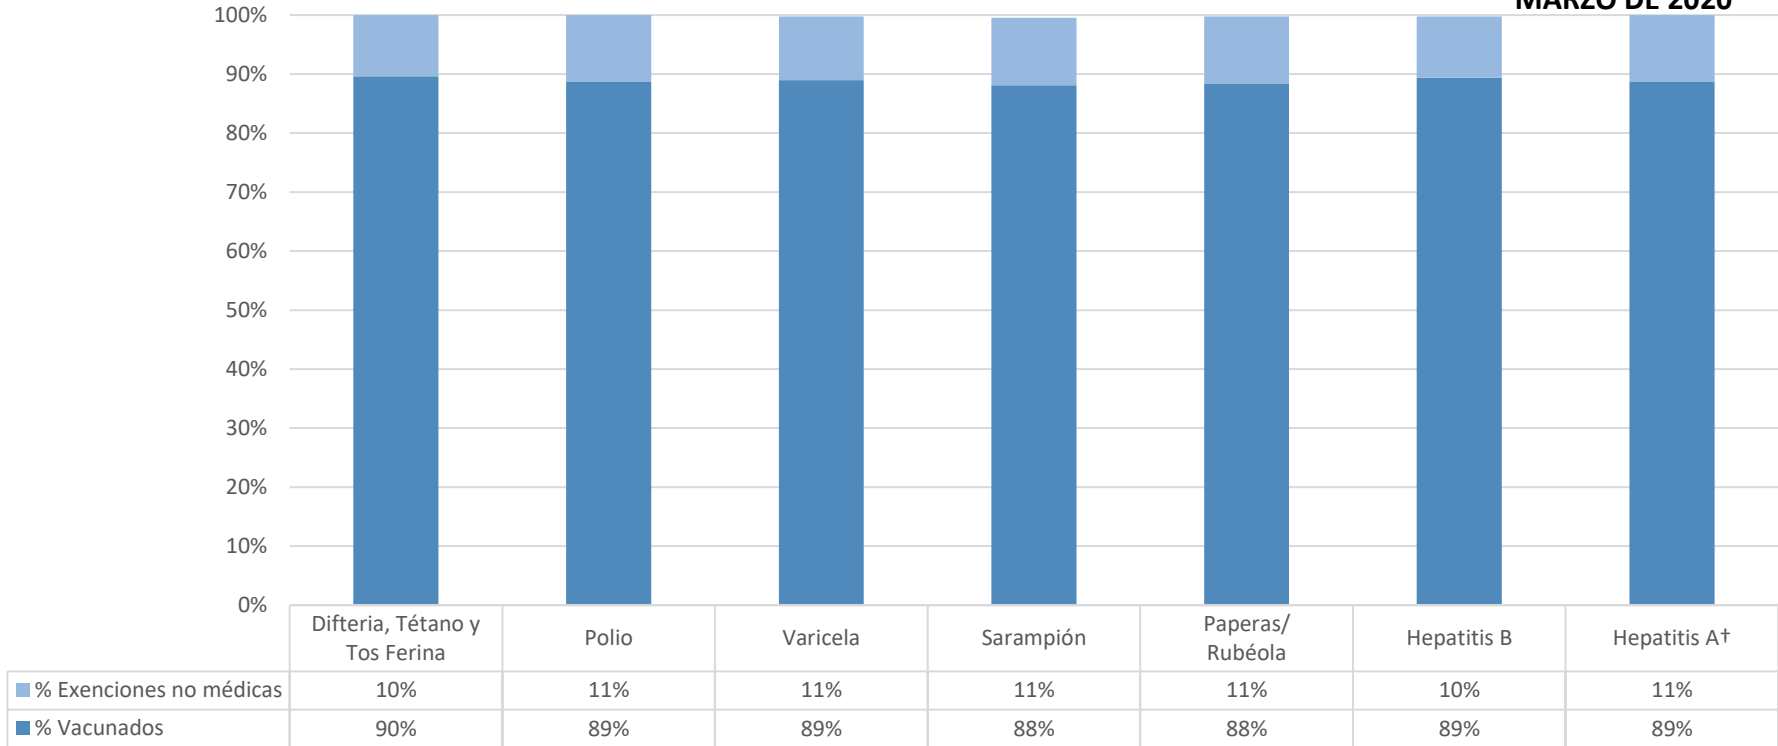

### ¿Cuántos niños en TALENT ELEMENTARY están vacunados?\*

**MARZO DE 2020**

Número de niños en la escuela\*\*: **454**

Porcentaje de niños sin inmunizaciones o exenciones : **0%**

Porcentaje de niños con una exención médica para una o más vacunas: **0%**

\* No todas las vacunas son necesarias para todos los grados. Estos números no totalizan el 100% si algunos niños tienen exenciones médicas, o están incompletas, o si están en proceso de vacunación pero no necesitan una exención porque están dentro del horario.